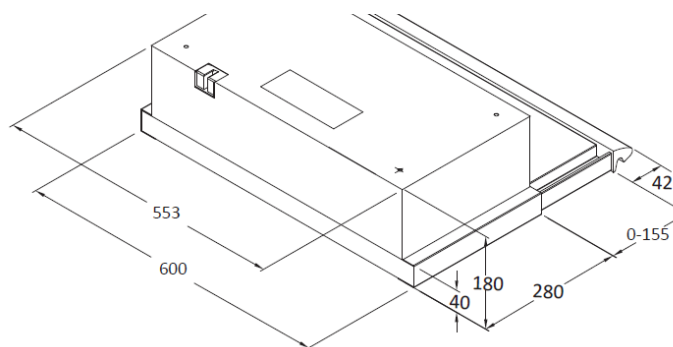

拖拉式抽油煙機

TELESCOPIC COOKERHOOD

Model No.	GH806SNL-1
機身顏色 Body colour	灰色 Grey
摩打數目 Number of Motor	1
最高排氣量 Max. Airflow	600m ³ /hr
風速選擇 Fan Speed	2
照明燈 Lighting	2 x 5,5W (LED)
排氣喉直徑 Exhaust diameter	120mm
金屬隔油過濾網 Metal Grease Filter	Yes
碳精辟味氣 Carbon Filter	Optional
摩打耗電量 Motor Power Consumption	100W
最高耗電量 Total Power Consumption	111W
機身尺寸 Dimension (mm)	600(W) x 280(D) x 182 (H)