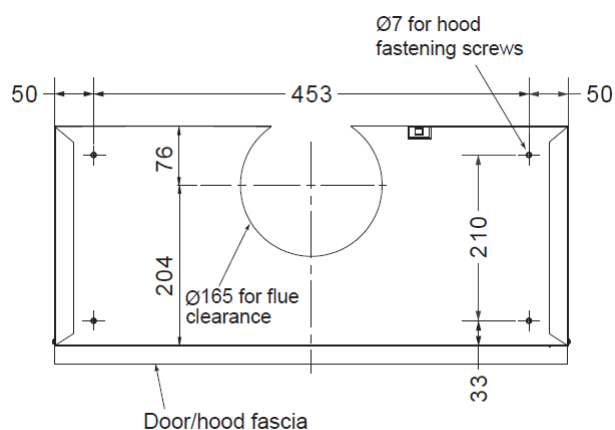

拖拉式抽油煙機

TELESCOPIC COOKERHOOD

Model No.	GH806SNL-1
機身顏色 Body colour	灰色 Grey
摩打數目 Number of Motor	1
最高排氣量 Max. Airflow	600m ³ /hr
風速選擇 Fan Speed	2
照明燈 Lighting	2 x 5,5W (LED)
排氣喉直徑 Exhaust diameter	120mm
金屬隔油過濾網 Metal Grease Filter	Yes
碳精辟味氣 Carbon Filter	Optional
摩打耗電量 Motor Power Consumption	100W
最高耗電量 Total Power Consumption	111W
機身尺寸 Dimension (mm)	600(W) x 280(D) x 182 (H)